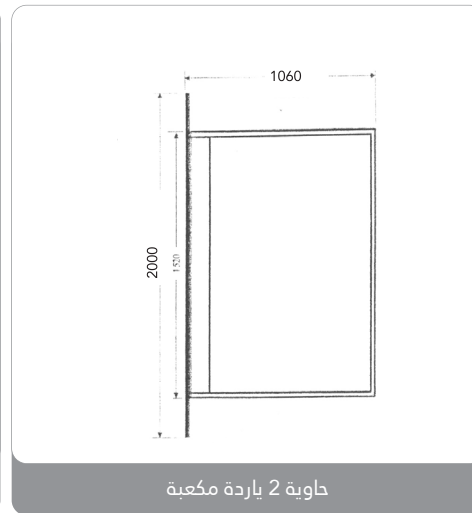

CAPACITY	DIMENSIONS		
	HEIGHT (CM)	DIAMETER	
		OVER-ALL (CM)	OPENING (CM)
170 L	73	58	53

Plastic Open Top Drum

- 1- Drum capacity of 220 liters
- 2 - Made from , high-density polyethylene resin (virgin Material)
- 3 - Used for waste collection and matching the standard specifications for the municipalities and the secretariats
- 4 - With handles hand for easy carrying and discharging
- 5 - Environmentally friendly and easy to clean
- 6 - Fixed colors resistance to sunlight
- 7- Designed to give better stability on the ground - high rigidity
- 8 - Can be manufactured in any color and logo can be printed in any color as preferred by the customers
- 9 - Saudi industry 100%

برميل بلاستيك مفتوح

- ١ - سعة البرميل . ١٧ لتر
- ٢ - تصنع من مادة البولي إيثيلين عالي الكثافة
- ٣ - تستخدم لجمع النفايات أو حفظ الأطعمة ومطابقة للمواصفات القياسية للبلديات والأمانات
- ٤ - مزودة بمقابض لليد لسهولة الحمل والتفريغ
- ٥ - ملائمة للبيئة وسهلة التنظيف
- ٦ - ذات ألوان ثابتة مقاومة لأشعة الشمس
- ٧ - مصممة لتعطي ثبات أفضل على الأرض - عالية الصلابة
- ٨ - إمكانية صنعها بأي لون مع طباعة الشعار
- ٩ - صناعة سعودية . . ١٠٠%

برميل حديد مفتوح

حاوية 2 ياردة مكعبة

حاوية 2 ياردة مكعبة

حاوية 2 ياردة مكعبة

حاوية 2 ياردة مكعبة

Iron Open Top Drum

- 1- Drum capacity of 220 liters
- 2- Made from black sheet of 0.9 mm thickness
- 3- Used for waste collection and matching the standard specifications for the municipalities and the secretariats
- 4- With handles hand for easy carrying and discharging
- 5- Possibility painted in any color with logo printing
- 6- Saudi industry 100%